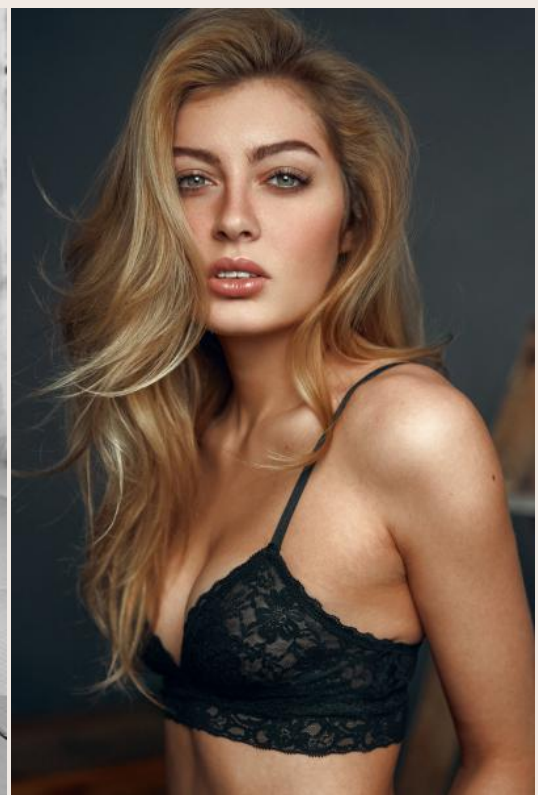

Splendide
INTERNATIONAL MODELS

GROSSE_175 KONFEKTION_36
OBERWEITE_84 TAILLE_62 HÜFTE_91
BH_75 B C SCHUHE_37
HAARE_BLOND AUGEN_GRÜN

HEIGHT_5,74 SIZE_10
BUST_33,1 WAIST_24,4 HIPS_35,8
BRA_34-36 A B SHOES UK_4-4.5
HAIR_BLOND EYES_GREEN